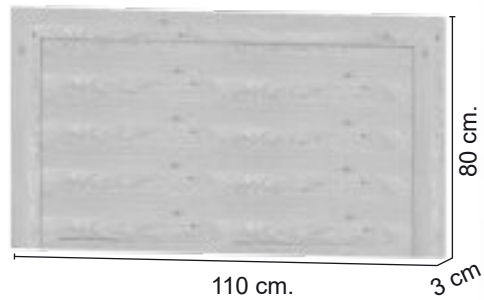

110 cm.

80 cm.

3 cm.

55529

CABECERO 110 LISO NIZA

COLORES: NIEVE, ROBLE Y ARTIC