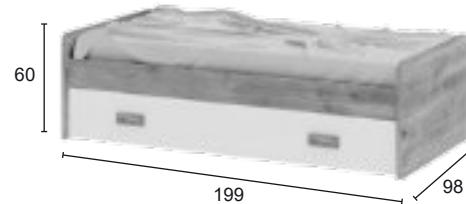

ALTO: 60 CM
ANCHO: 199 CM
FONDO: 98 CM