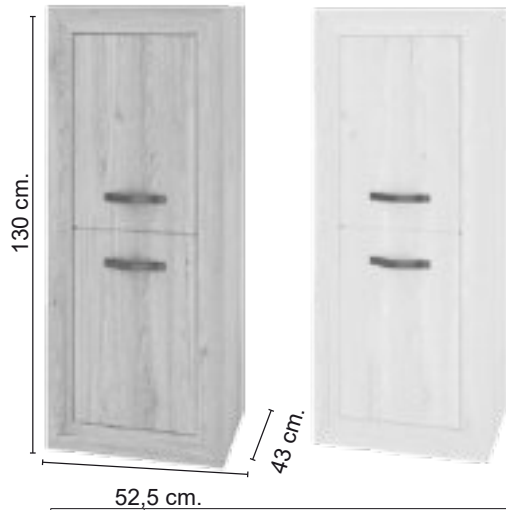

COLORES DISPONIBLES

ROBLE

NIEVE

TIRADOR NEGRO

TIRADOR PLATA

12 cm.

Ref.	Descripción
72020	JUEGO DE 4 PATAS, PLATA O NEGRO

Ref.	Descripción
72028	LUZ LED