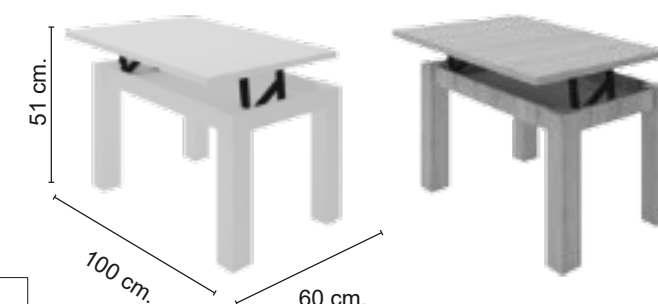

Ref.	Descripción
10222	MESA CENTRO ELEVABLE. NIEVE, ROBLE Y ARTIC

COLORES DISPONIBLES

ROBLE

NIEVE

ARTIC

*Respaldos de Sillas y tapas de mesa 30mm de grosor
*Las Sillas se sirven en juego de dos.