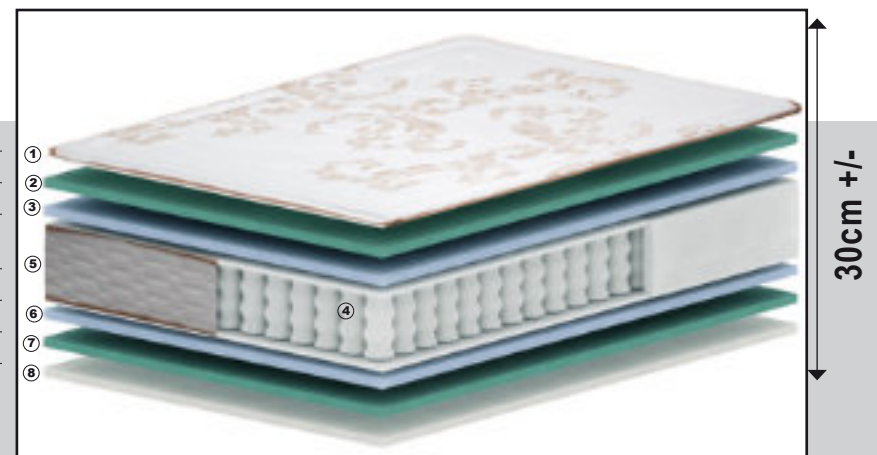

Colchón modelo
Elegant

- 1 Tejido Stretch elástico.
- 2 Viscoelástica Alta Densidad 30 mm
- 3 Super Soft 20 mm.
- 4 Núcleo muelle ensacado 1,8mm. grosor con Box perimetral.
- 5 Platabanda.
- 6 Super Soft 20 mm
- 7 Viscoelástica Alta Densidad 30 mm.
- 8 Tejido Stretch elástico