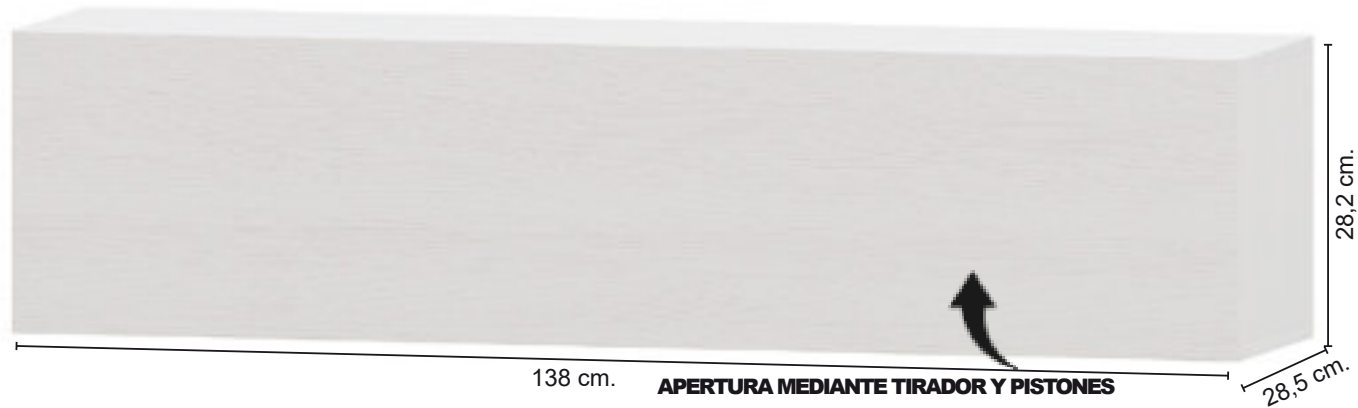

COLORES DISPONIBLES