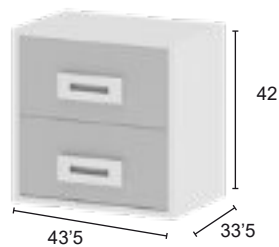

ALTO: 42 CM
ANCHO: 43'5 CM
FONDO: 33'5 CM

COLOR BASE:
NIEVE, ARTIC ROBLE
CAJONES COMBINABLES:
NIEVE, ARTIC, ROBLE, GRAFITO,
AQUA BLUE, ROSA, NUBE, GREY, AZUL Y LILA

CAJONES MISMO COLOR

22458	PIE ÁNGULO START