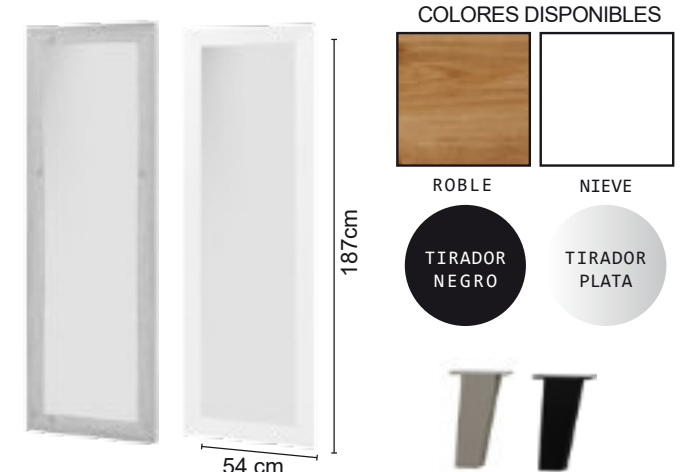

Ref.	Descripción
54065	ESPEJO PIE

Ref.	Descripción
72020	JUEGO DE 4

COLORES DISPONIBLES