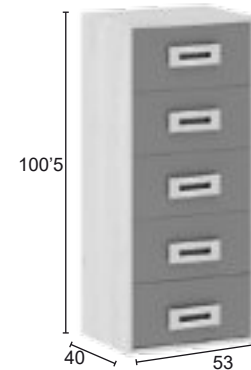

ALTO: 100'5 CM
ANCHO: 53 CM
FONDO: 40 CM

COLOR BASE:
NIEVE, ARTIC ROBLE
CAJONES COMBINABLES:
NIEVE, ARTIC, ROBLE, GRAFITO,
AQUA BLUE, ROSA, NUBE, GREY,
AZUL Y LILA

CAJONES MISMO COLOR

25703	CABECERO 100X122 CLASSIC START