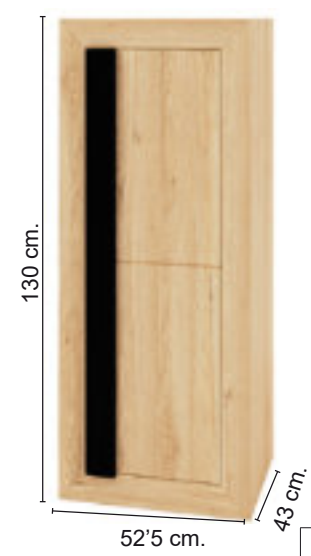

Ref.	Descripción
74638	BODEGA 52'5, 1P VIENA T. MOLDURA