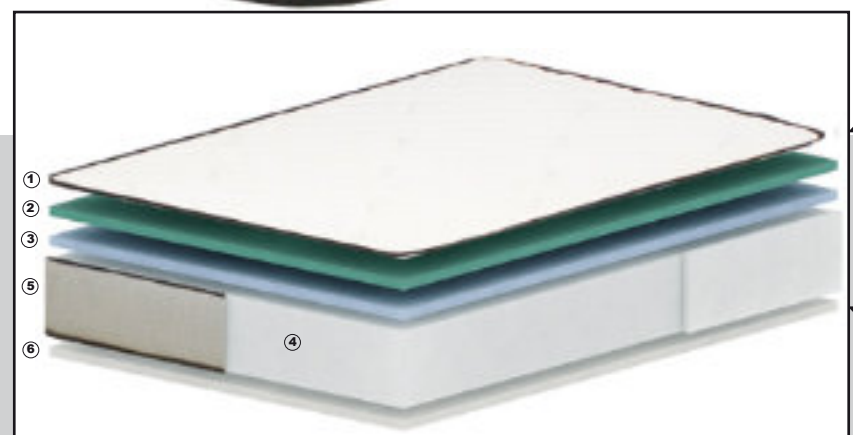

MEDIDAS	90x180	105x180	135x180	150x180
----------------	--------	---------	---------	---------

Colchones H.R.S.

* Se entrega enrollado

Colchón modelo
Ondas
Visco

- | | |
|---|-----------------------------------|
| 1 | Tejido Stretch elástico |
| 2 | Viscoelástica Alta Densidad 20mm. |
| 3 | Super Soft 20 mm. |
| 4 | Espuma 18kg. Blanco 190 mm. |
| 5 | Platabanda |
| 6 | Tejido 3D. |