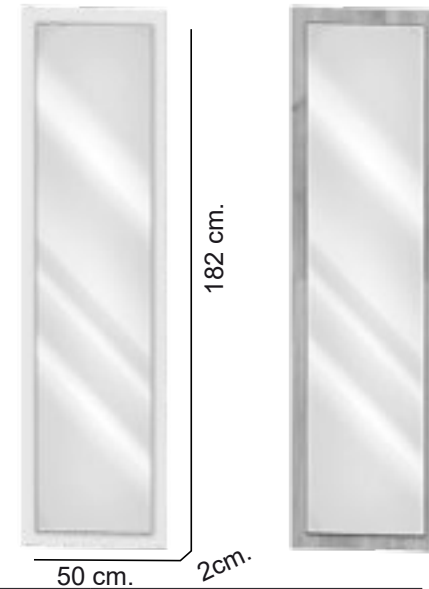

* PATAS OPCIONALES EN COLOR BLANCO Y PLATA.

55540 CABECERO PUZZLE 1

55541 CABECERO TAPIZADO PUZZLE 2

55542 CABECERO PUZZLE 3

55543 CABECERO PUZZLE 4

53920 COMODA 4C PUZZLE

54012 ESPEJO PIE NIZA/ PUZZLE

54004 ESPEJO MARCO NIZA/ PUZZLE
* GRUESO 2 CM. SIEMPRE PLATA