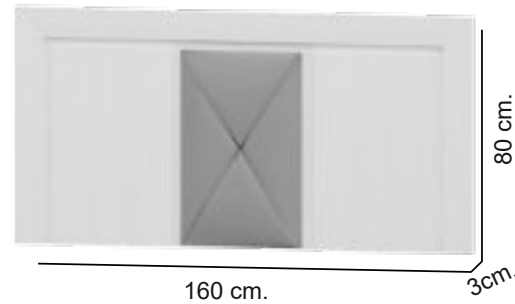

160 cm.

80 cm.

3cm.