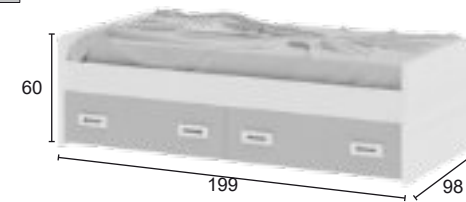

ALTO: 60 CM
ANCHO: 199 CM
FONDO: 98 CM

25004	CAMA NIDO FRONTAL START

COLOR BASE:
NIEVE, ARTIC, ROBLE
FRENTE NIDO COMBINABLE:
NIEVE, ARTIC, ROBLE, GRAFITO,
AQUA BLUE, ROSA, NUBE, GREY,
AZUL Y LILA

- LA CAMA ES DE 90 X 190 CM.
- NO INCLUYE SOMIER.
- NO INCLUYE SOMIER DE ARRASTRE.