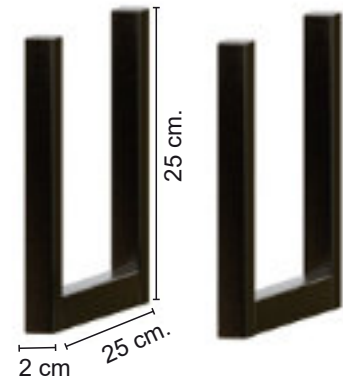

COLORES DISPONIBLES

Ref.	Descripción
72050	JUEGO 2 PATAS PUZZLE , NEGRA