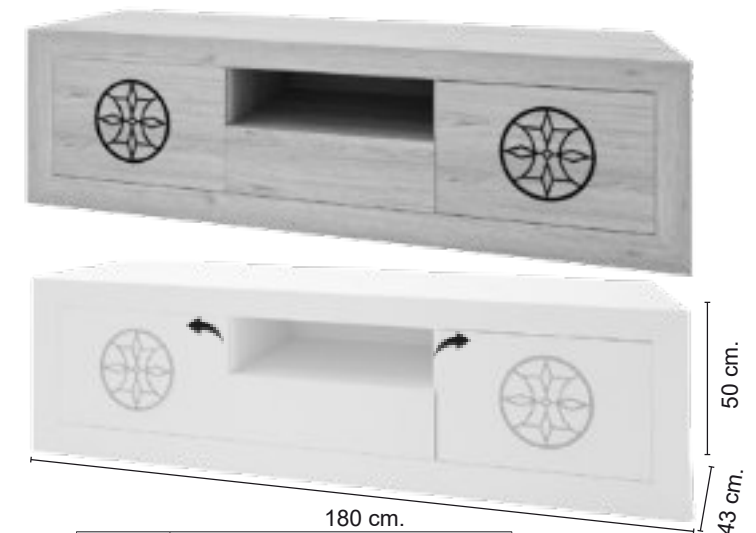

Ref.	Descripción
74637	BODEGA 52'5, 1P VIENA T. ROSETA

Ref.	Descripción
74634	BODEGA 90, 2P VIENA T. ROSETA

Ref.	Descripción
75008	APARADOR 160, VIENA T. ROSETA

Ref.	Descripción
74525	BAJO 140, VIENA T. ROSETA