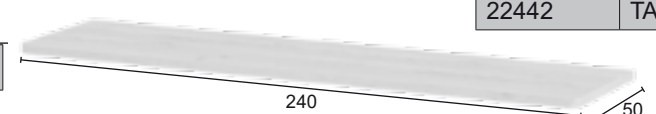

22442	TAPA ESCRITORIO 240 START

COLOR BASE:
NIEVE, ARTIC, ROBLE