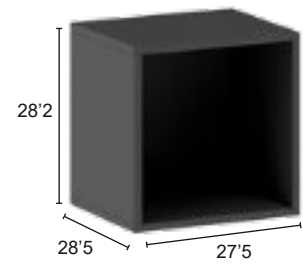

Juvenil START

Técnico START

DISEÑO	CÓDIGO	DESCRIPCIÓN