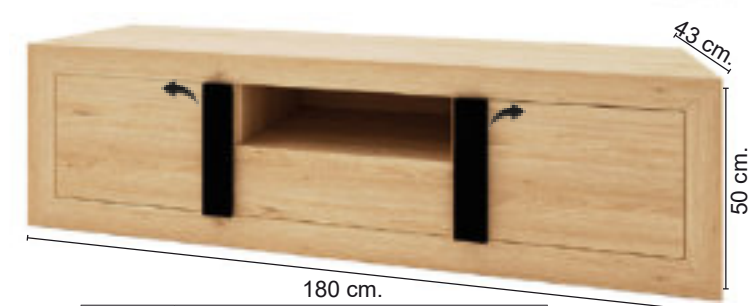

Ref.	Descripción
74529	BAJO 180 VIENA T. MOLDURA

Diseños disponibles en Roble y Nieve. Tiradores y patas, combinables opcionales negro o plata