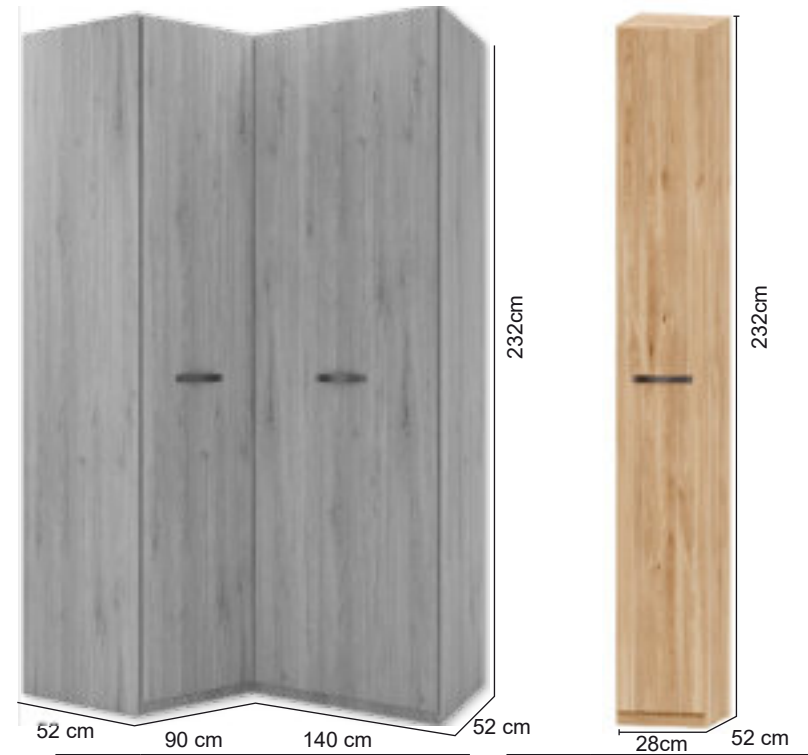

Ref.	Descripción
56916	ARMARIO RINCON "L" VIENA T. CLASICO REVERSIBLE

Ref.	Descripción
56973	TERMINAL ZAPATERO VIENA T. CLASICO