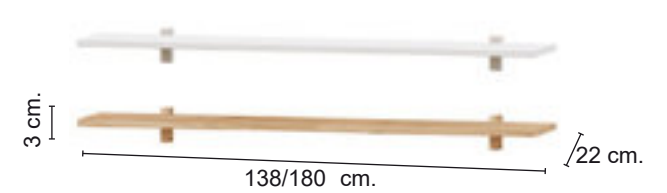

Ref.	Descripción
74527	BAJO 180 VIENA T. CLASICO

Tirador Roseta

Ref.	Descripción
75144	VITRINA 85, 2PCR 2C VIENA T. ROSETA

Ref.	Descripción
75147	VITRINA 55, 1PCR 2C VIENA T. ROSETA

Ref.	Descripción
73223	ESTANTES 138 VIENA
73224	ESTANTES 180 VIENA
PELICANOS COLOR BASE	