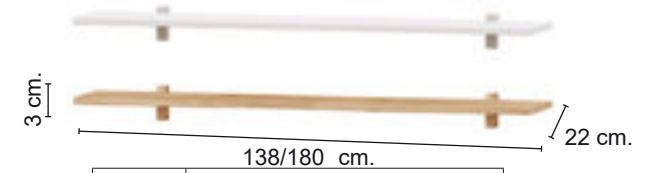

Ref.	Descripción
73223	ESTANTES 138 VIENA
73224	ESTANTES 180 VIENA
PELÍCANOS COLOR BASE	

COLORES DISPONIBLES

ROBLE

NIEVE

TIRADOR NEGRO

TIRADOR PLATA

12 cm.

Ref.	Descripción
72020	JUEGO DE 4 PATAS, PLATA O NEGRO

Ref.	Descripción
72028	LUZ LED