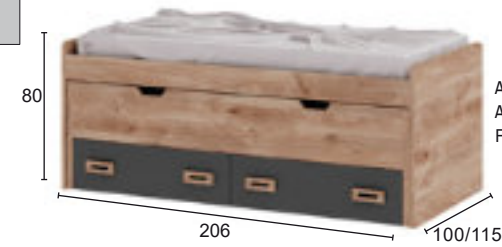

ALTO: 80 CM
ANCHO: 206 CM
FONDO: 115 CM

ESTA CAMA BLOCK ESTÁ DISPONIBLE EN 105 CM. DE ANCHO (SÓLO CAMA SUPERIOR)

25002	CAMA NIDO 2 CAJONES START

COLOR BASE:
NIEVE, ARTIC, ROBLE
CAJONES COMBINABLES:
NIEVE, ARTIC, ROBLE, GRAFITO,
AQUA BLUE, ROSA, NUBE, GREY,
AZUL Y LILA
CAJONES MISMO COLOR

- LA CAMA ES DE 90 X 190 CM.
- NO INCLUYE SOMIER.
- CAJONES LOCOS AL FONDO DE GRAN CAPACIDAD.