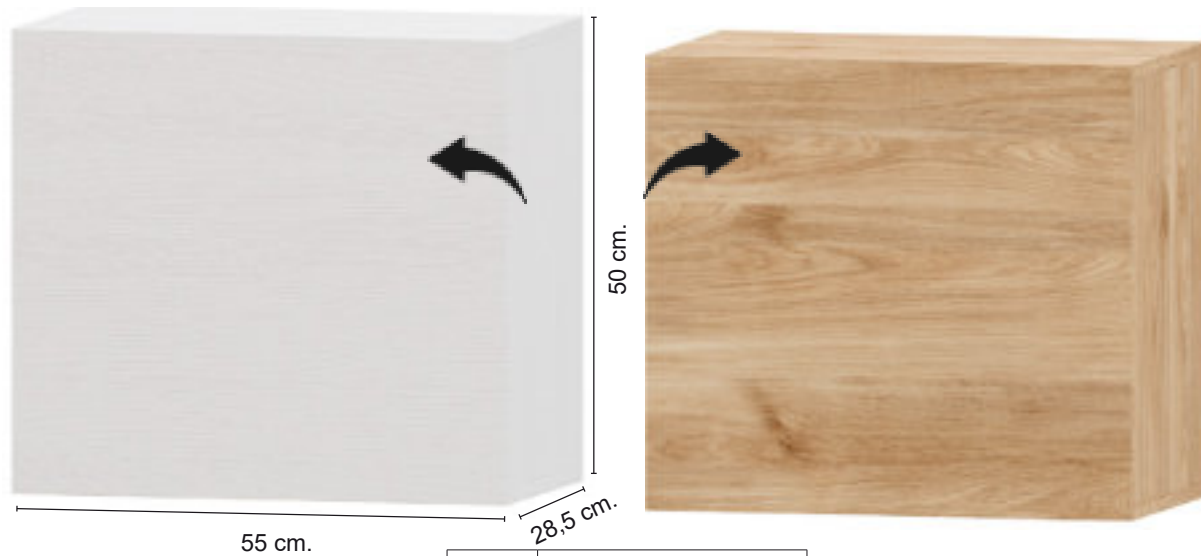

Ref.	Descripción
74450	MOD 55 DE

COLGAR