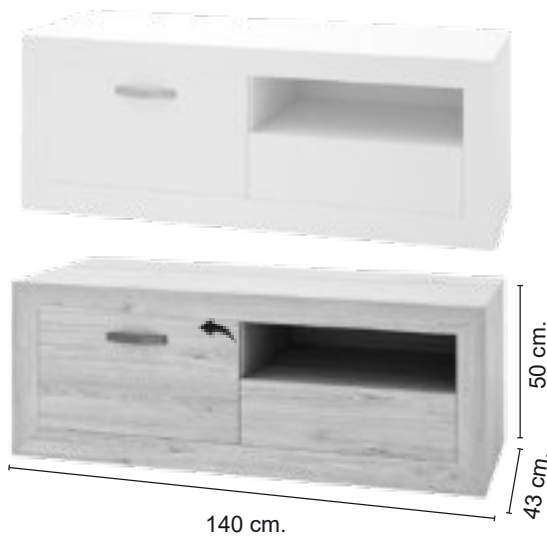

Ref.	Descripción
74524	BAJO 140 VIENA T. CLASICO