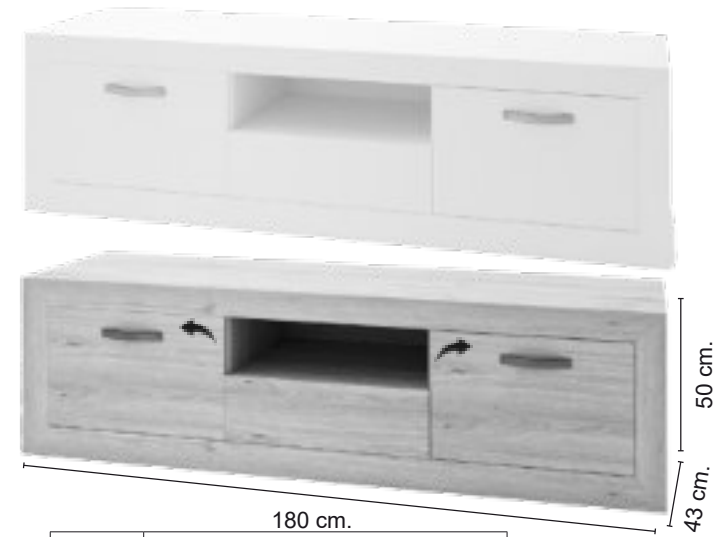

Ref.	Descripción
74636	BODEGA 52'5, 1P VIENA T. CLASICO

Ref.	Descripción
74633	BODEGA 90, 2P VIENA T. CLASICO

Ref.	Descripción
75007	APARADOR 1600,VIENA T. CLASICO

Ref.	Descripción
74524	BAJO 140 VIENA T. CLASICO