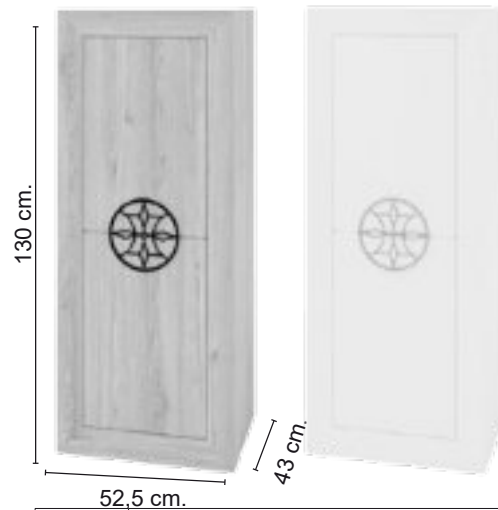

COLORES DISPONIBLES

ROBLE

NIEVE

TIRADOR NEGRO

TIRADOR PLATA

12 cm.

Ref.	Descripción
72020	JUEGO DE 4 PATAS, PLATA O NEGRO

Ref.	Descripción
72028	LUZ LED