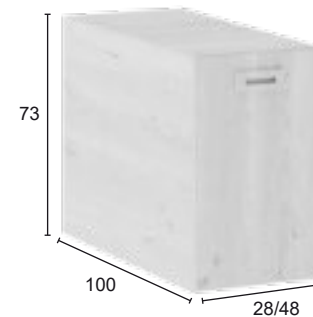

ALTO: 73 CM
ANCHO: 28/48 CM
FONDO: 100 CM

COLOR BASE:
NIEVE, ARTIC ROBLE

PUERTA NO COMBINABLE.

23605	MESITA 2 CAJONES START