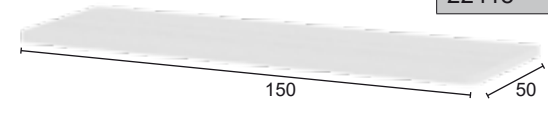

22418	TAPA ESCRITORIO 150 START

COLOR BASE:
NIEVE, ARTIC, ROBLE