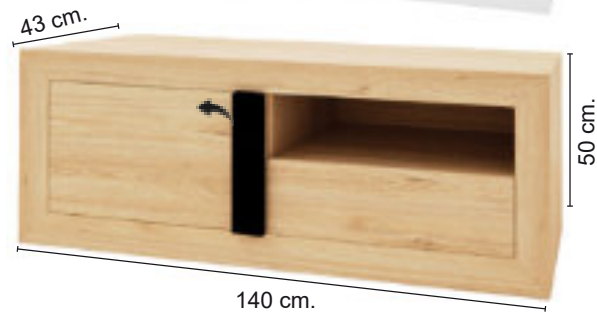

Ref.	Descripción
74526	BAJO 140 VIENA T. MOLDURA