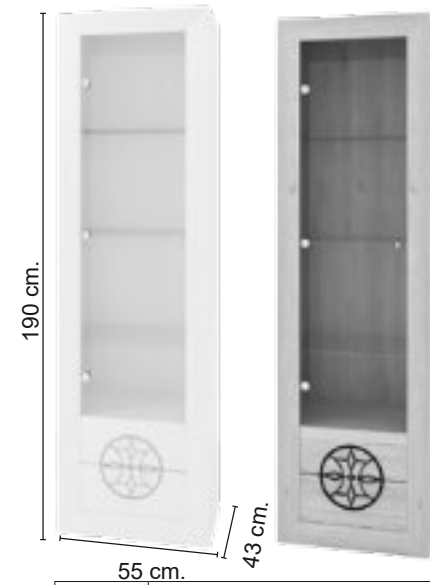

Ref.	Descripción
75147	VITRINA 55, 1PCR 2C VIENA T. ROSETA