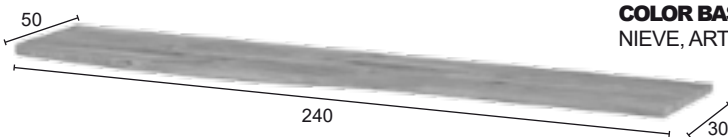

COLOR BASE:
NIEVE, ARTIC, ROBLE

22419	TAPA ESCRITORIO 200 START
-------	---------------------------

COLOR BASE:
NIEVE, ARTIC, ROBLE

22442	TAPA ESCRITORIO 240 START
-------	---------------------------

COLOR BASE:
NIEVE, ARTIC, ROBLE