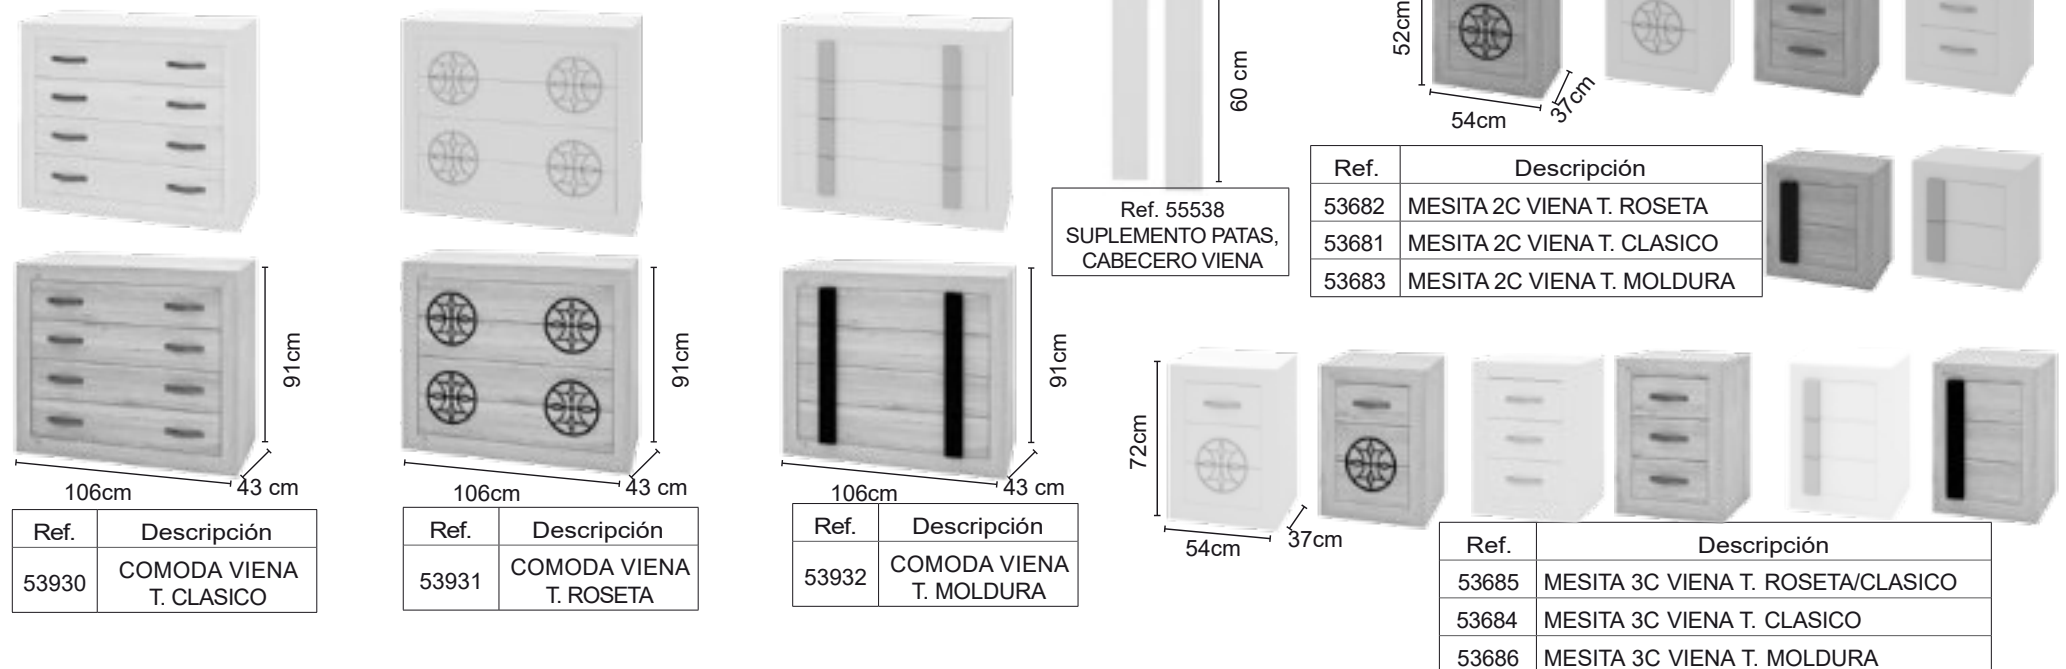

Ref.	Descripción
55536	CABECERO VIENA CUADROS

Ref.	Descripción
55534	CABECERO VIENA ROSETA

Ref.	Descripción
55537	CABECERO CAPITONE VIENA

Ref.	Descripción
54060	ESPEJO MARCO VIENA

Ref.	Descripción
53930	COMODA VIENA T. CLASICO