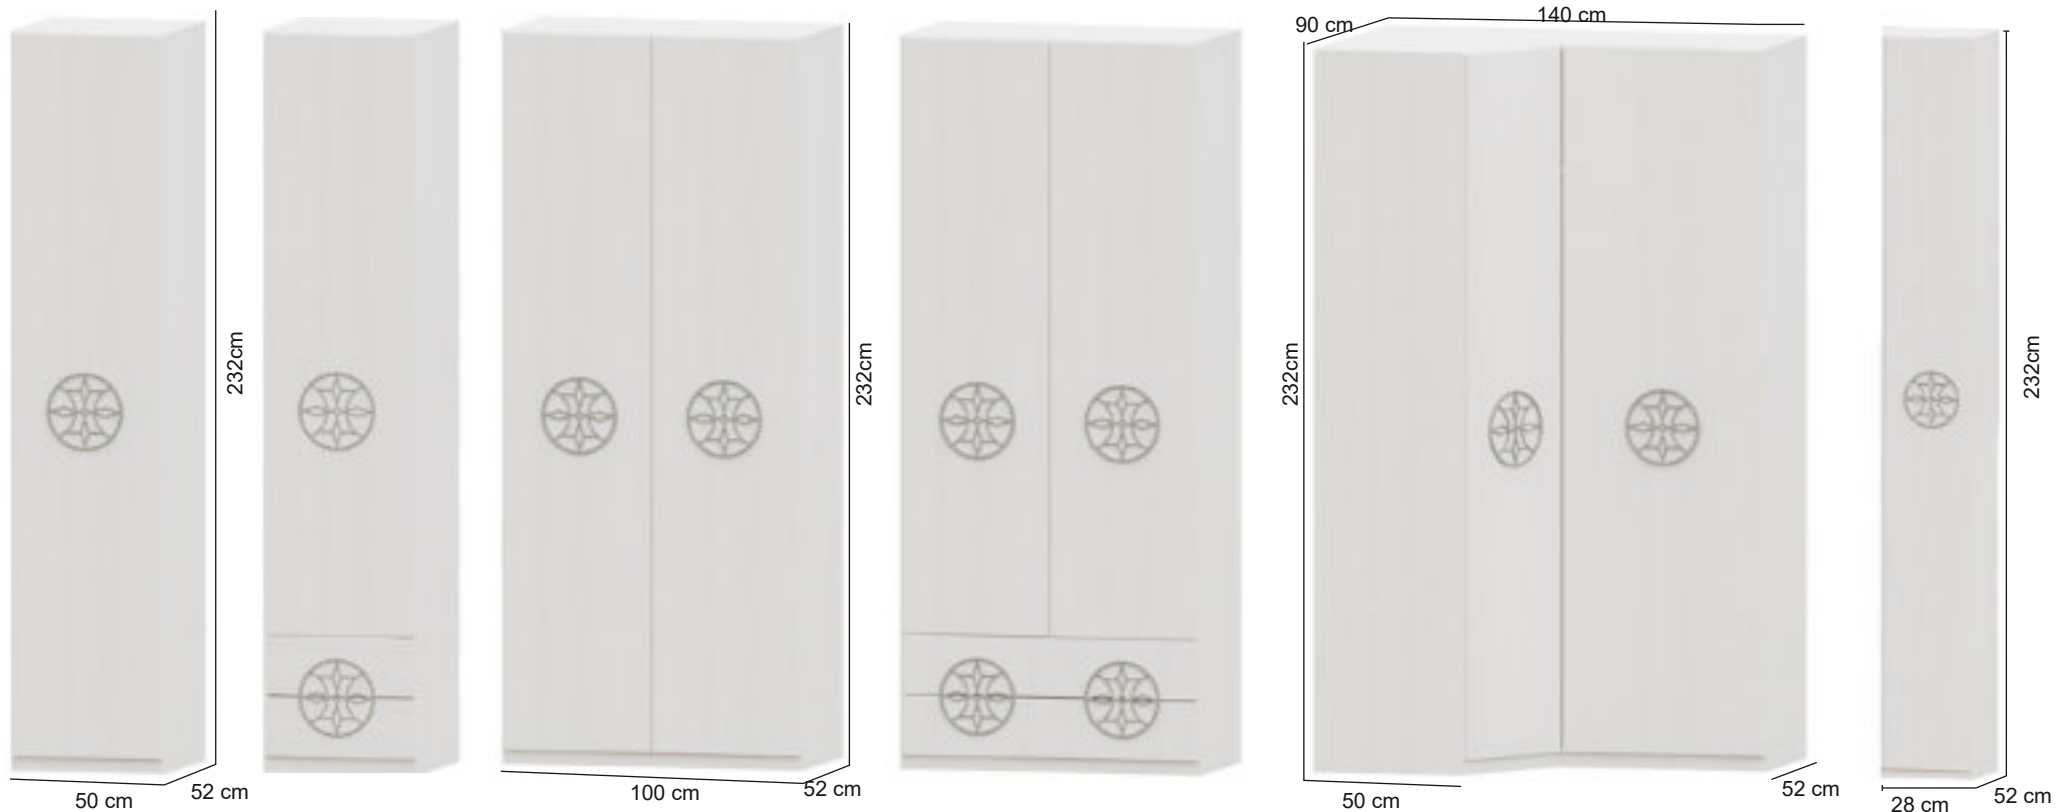

Ref.	Descripción
56925	ARMARIO 1P LARGA VIENA T. ROSETA
56924	ARMARIO 1P 2C VIENA T. ROSETA

Ref.	Descripción
56923	ARMARIO 2P LARGA VIENA T. ROSETA
56922	ARMARIO 2P 2C VIENA T. ROSETA
56779	2 C. OPCIONAL PUERTAS LARGAS

Ref.	Descripción
56926	ARMARIO RINCON "L" VIENAT. ROSETA, REVERSIBLE

Ref.	Descripción
56972	TERMINAL ZAPATERO VIENA T. ROSETA