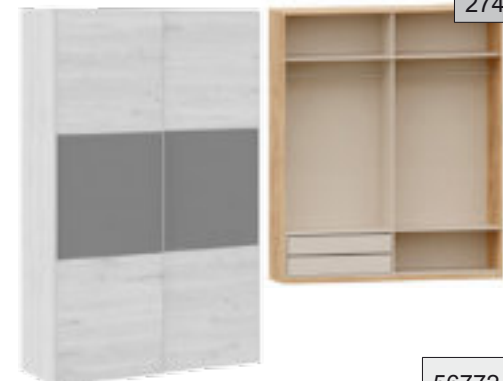

COLOR BASE:
NIEVE, ARTIC ROBLE
PUERTA COMBINABLE:
NIEVE, ARTIC, ROBLE, GRAFITO,
AQUA BLUE, ROSA, NUBE, GREY, AZUL Y LILA
PUERTAS Y CAJONES MISMO COLOR

ALTO: 232 CM
ANCHO: 100 CM
FONDO: 52 CM

ES POSIBLE AÑADIR MÁS ESTANTES INTERIORES

27261	ESTANTE ARMARIO 100 CM

27410	ARMARIO CORREDERA 157 START