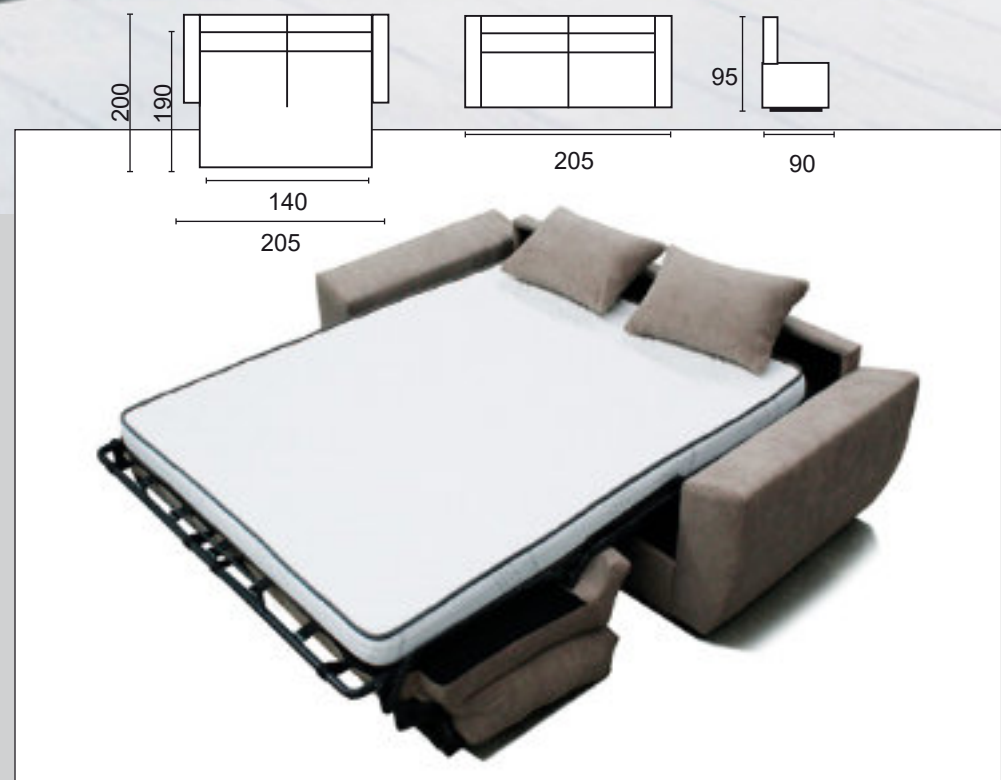

Ref.	Descripción	ALTO	ANCHO	FONDO
8S04C	SOFÁ CAMA	95	205	90
	SOFÁ ABIERTO	Cama de 140x190		

CARACTERÍSTICAS.

- Sofá cama sistema italiano.
- El mecanismo recoge las almohadas sin necesidad de quitarlas
- Estructura de acero con malla electrosoldada y madera maciza.
- Espuma asientos D. 30 kg.
- Respaldo 100% fibra.
- Colchón espuma D.28 kg. cerrado y ribeteado.
- Medidas colchón 140x190x14 cm
- Patas de acero inoxidable.

NIDO 2   NIDO 7