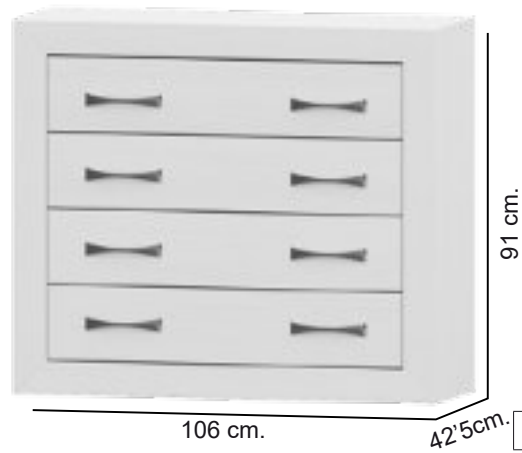

Dormitorios Niza

Técnico

55539

SUPLEMENTO PATAS,
CABECERO NIZA

106 cm.

91 cm.

42'5cm.

53910