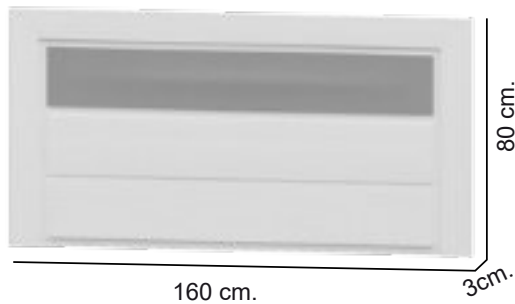

160 cm.

80 cm.

3cm.