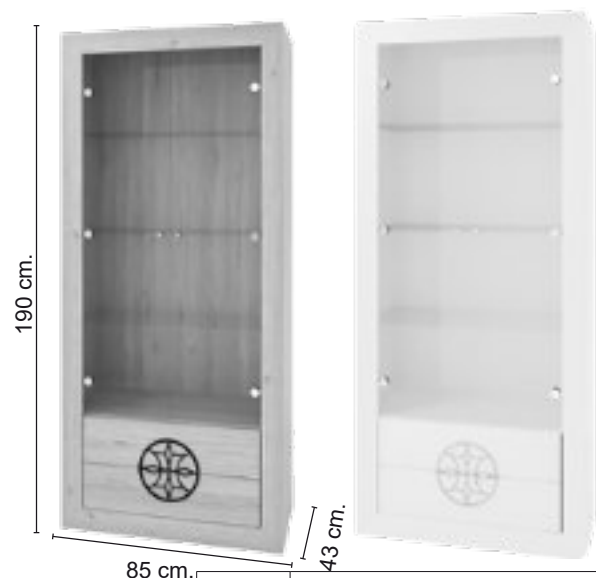

Tirador Roseta

Ref.	Descripción
75144	VITRINA 85, 2PCR 2C VIENA T. ROSETA