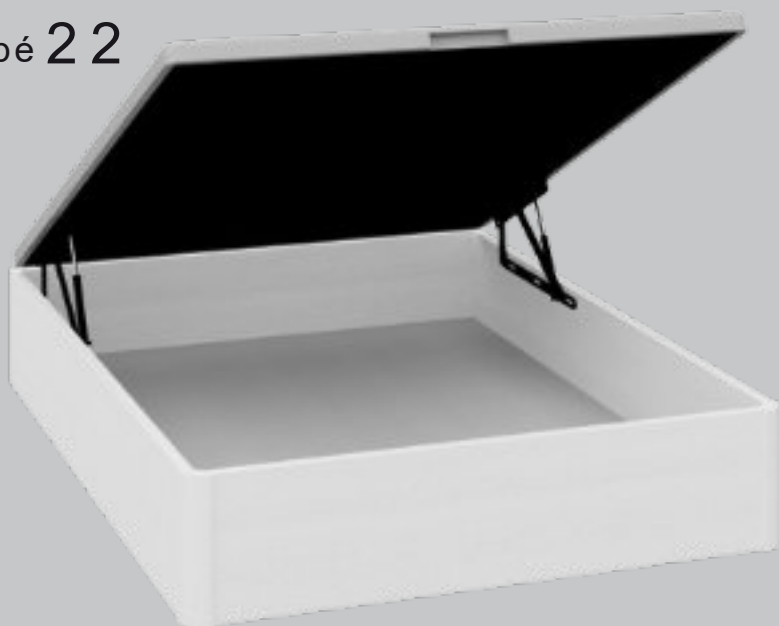

Canapé 2 2

Entrega Inmediata

MEDIDAS	90x190	105x190	135x190	150x190