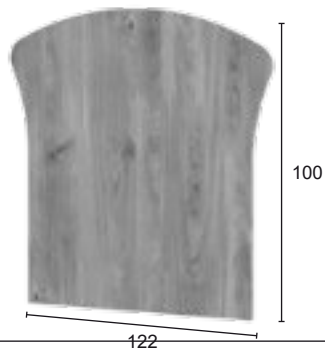

ALTO: 100 CM
ANCHO: 122 CM
FONDO: 2 CM

COLOR BASE:
NIEVE, ARTIC ROBLE

22420	BAJO 2 CAJONES / HUECO START