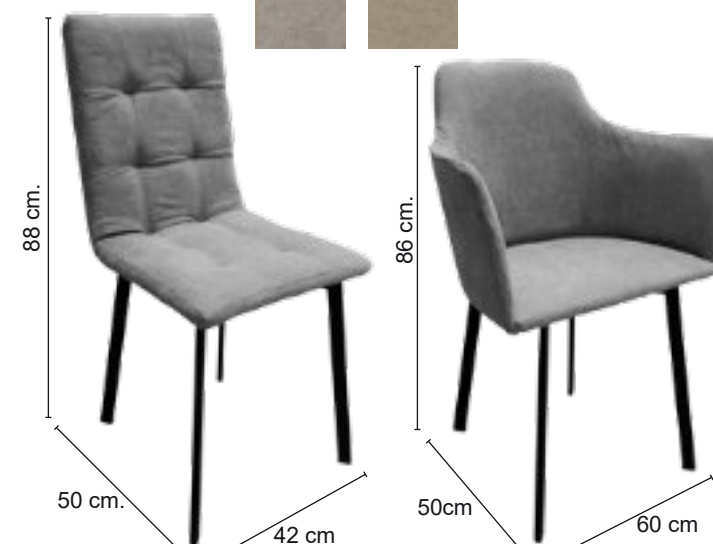

TAPIZADOS SILLAS DISPONIBLES

NIDO 2 NIDO 7

Ref.	Descripción
02054	SILLA TAPIZADA RECTA

Ref.	Descripción
02052	SILLA TAPIZADA CURVA

SE SIRVEN DESMONTADAS Y EN JUEGOS DE 2 UND.