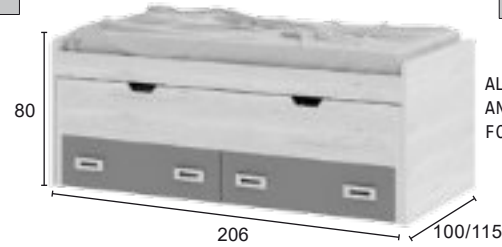

27616	ARMARIO RINCÓN "L" START REVERSIBLE

COLOR BASE:
NIEVE, ARTIC ROBLE

PUERTA COMBINABLE:
NIEVE, ARTIC, ROBLE, GRAFITO,
AQUA BLUE, ROSA, NUBE, GREY,
AZUL Y LILA

ALTO: 232 CM
ANCHO 1: 140 CM
ANCHO 2: 90 CM
FONDO: 52 CM

PUERTAS MISMO COLOR

25204	CAMA BLOCK 90, 2 CAJONES START

25201	CAMA BLOCK 105, 2 CAJONES START

ALTO: 80 CM
ANCHO: 206 CM
FONDO: 100 CM

COLOR BASE:
NIEVE, ARTIC ROBLE
CAJONES COMBINABLES:
NIEVE, ARTIC, ROBLE, GRAFITO,
AQUA BLUE, ROSA, NUBE, GREY,
AZUL Y LILA

**CAJONES MISMO COLOR
FRENTE CAMA OCULTA NO COMBINABLE**

- LAS DOS CAMAS SON DE 90 X 190 CM.
- NO INCLUYE SOMIERES.
- LA ALTURA MÁXIMA DEL COLHÓN DE LA CAMA INFERIOR ES DE 18CM.
- CAMA REVERSIBLE.
- CAJONES LOCOS AL FONDO DE GRAN CAPACIDAD.