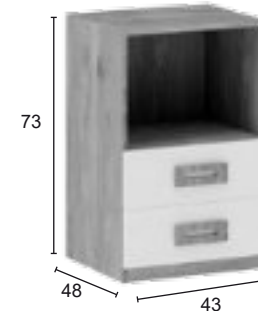

CAJONES MISMO COLOR

25703	CABECERO 100X122 CLASSIC START
-------	--------------------------------

ALTO: 100 CM
ANCHO: 122 CM
FONDO: 2 CM

COLOR BASE:
NIEVE, ARTIC ROBLE

22420	BAJO 2 CAJONES / HUECO START
-------	------------------------------