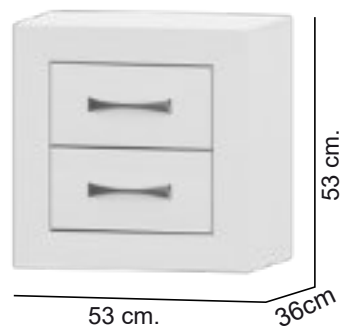

53616 MESITA 2C NIZA T. STANDAR