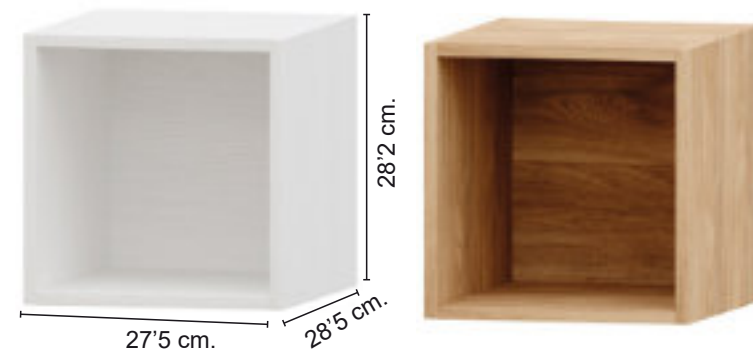

Ref.	Descripción
74452	CUBO PUZZLE